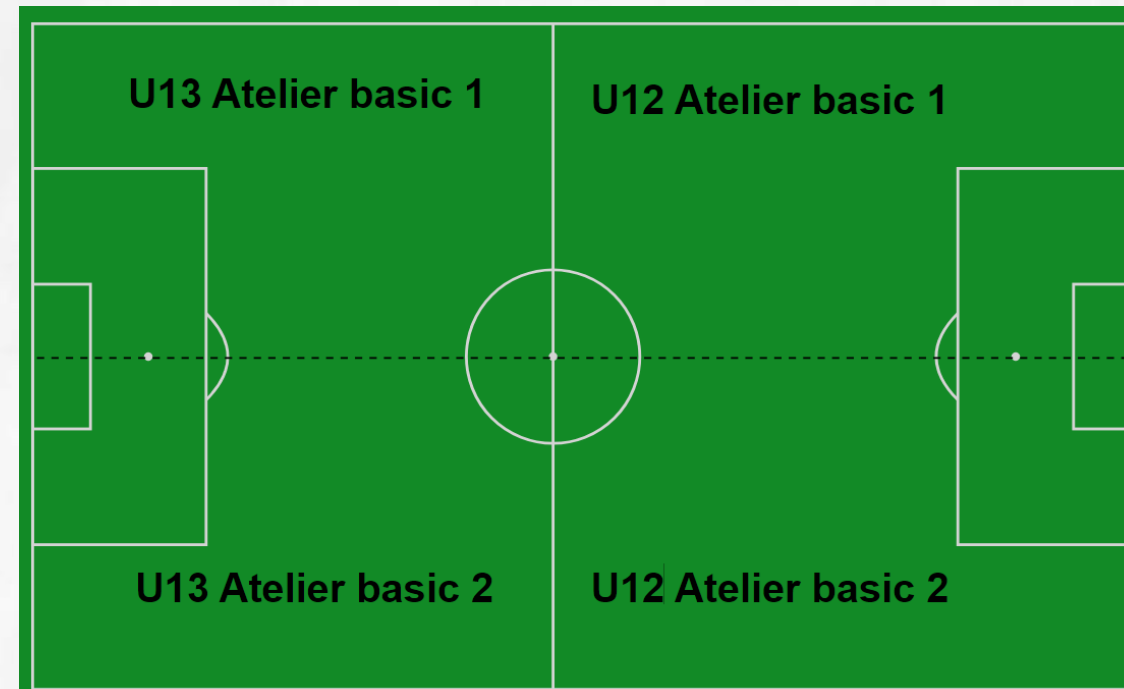

- Entraînements en **ateliers** dans sa propre catégorie:
- **BASICS** = **corriger** les **BASES** de chaque enfant.
- Alternance de coaching dans **deux ateliers** dans sa propre catégorie.

➔ **Le travail de ceux-ci est important, sans les BASICS, il y aura toujours des imperfections dans le jeu**

Débriefing réguliers entre formateurs avec rotations possibles !