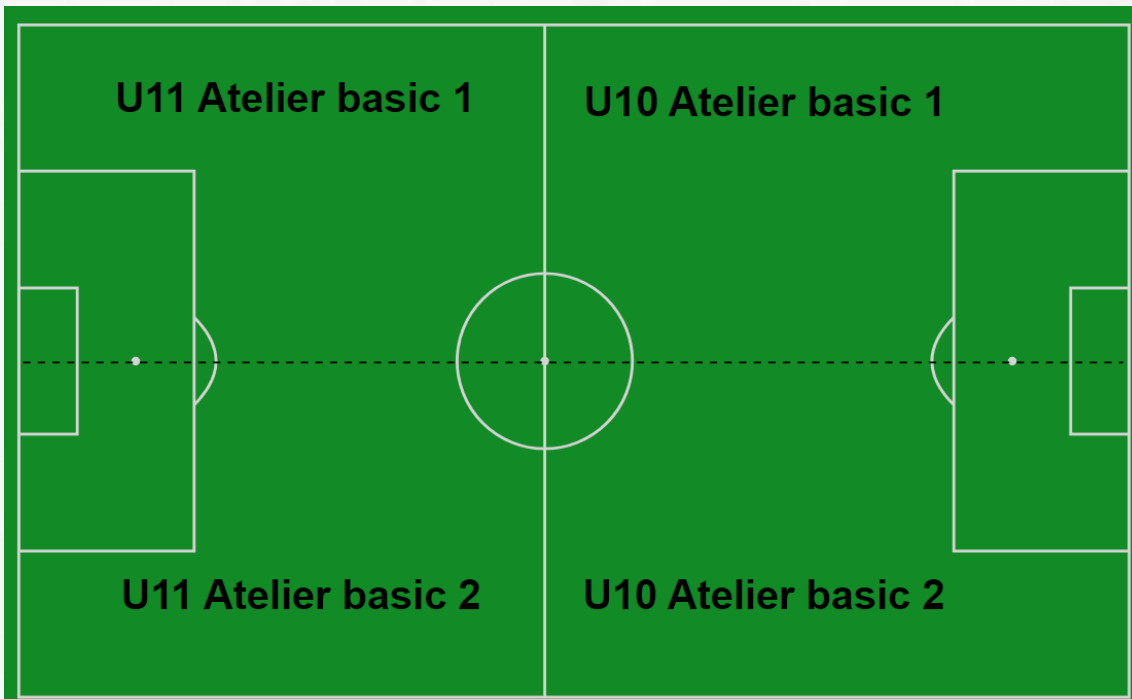

- Entraînements en **ateliers** dans sa propre catégorie:
- **BASICS** = **corriger** les **BASES** de chaque enfant.
- Alternance de coaching dans **deux ateliers** dans sa propre catégorie.

➔ **Le travail de ceux-ci est important, sans les BASICS, il y aura toujours des imperfections dans le jeu**

Débriefing réguliers entre formateurs avec rotations possibles !