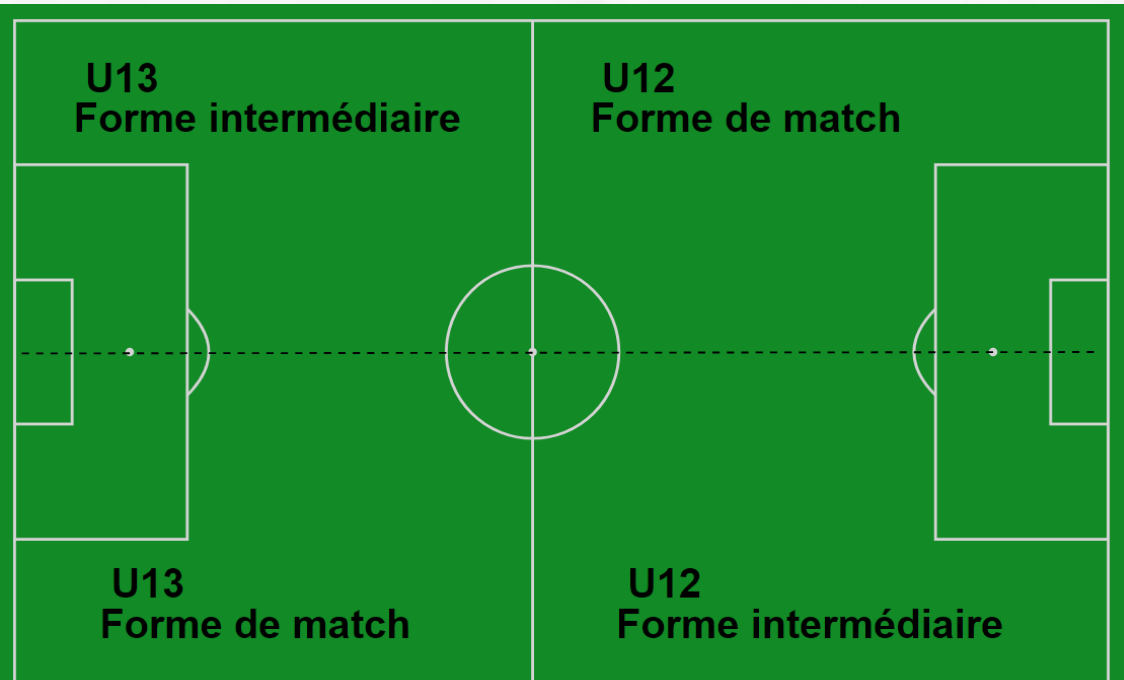

- Entraînements en ateliers sous forme de deux plateaux:
- TEAMTACTICS = corriger l'individus dans le collectif.
- Alternance entre forme de match et forme intermédiaire avec une variation du coaching.

➔ Tout le monde bénéficie d'un coaching de tout les formateurs sous la supervision des coordinateurs.

Débriefing réguliers entre formateurs avec rotations possibles !