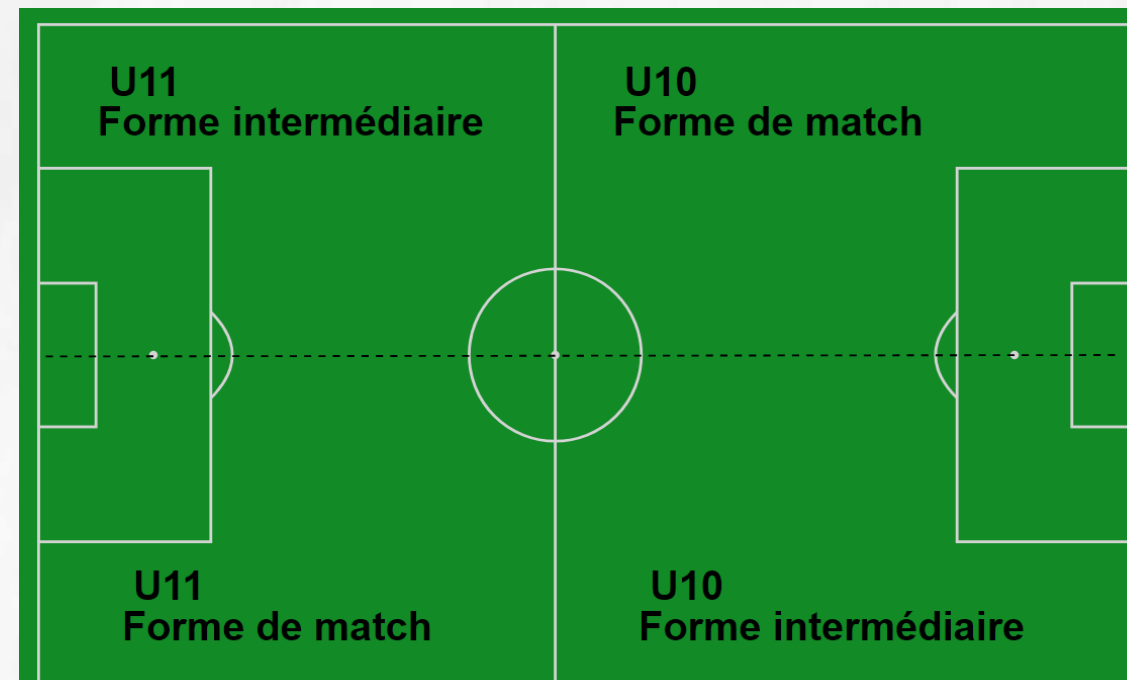

- Entraînements en ateliers sous forme de deux plateaux:
- TEAMTACTICS = corriger l'individus dans le collectif.
- Alternance entre forme de match et forme intermédiaire avec une variation du coaching.

➔ Tout le monde bénéficie d'un coaching de tout les formateurs sous la supervision des coordinateurs.

Débriefing réguliers entre formateurs avec rotations possibles !