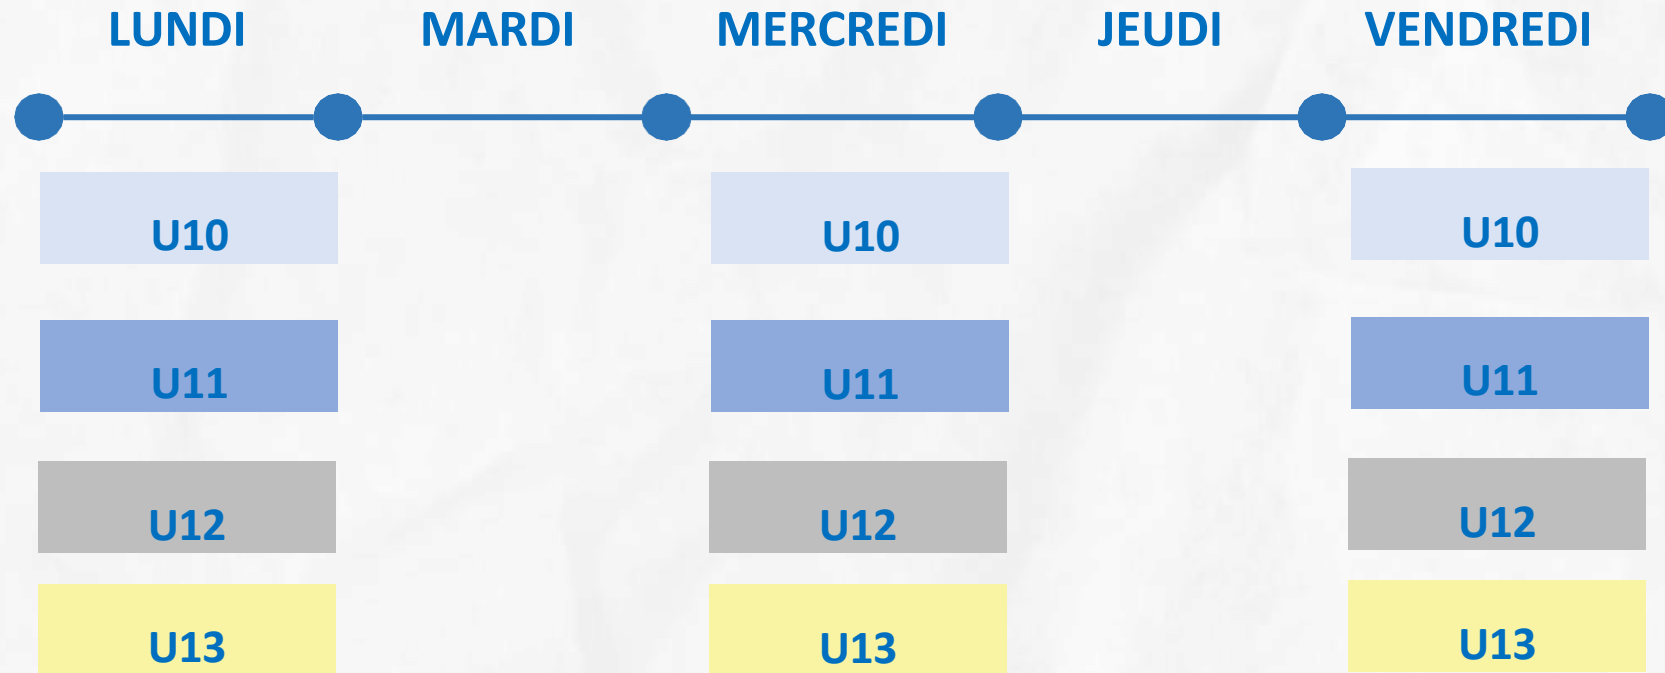

Apprentissage de l'esprit
de groupe ,
d'identification au club,...

#WEAREBRAINOIS
#TOUSEMBLE
#FOOTPOURTOUS

acff

R.C.S. BRAINOIS

Horaire

18h15 – 19h30 (Rendez-vous 18h00 aux vestiaires.)

Rôles des coordinateurs